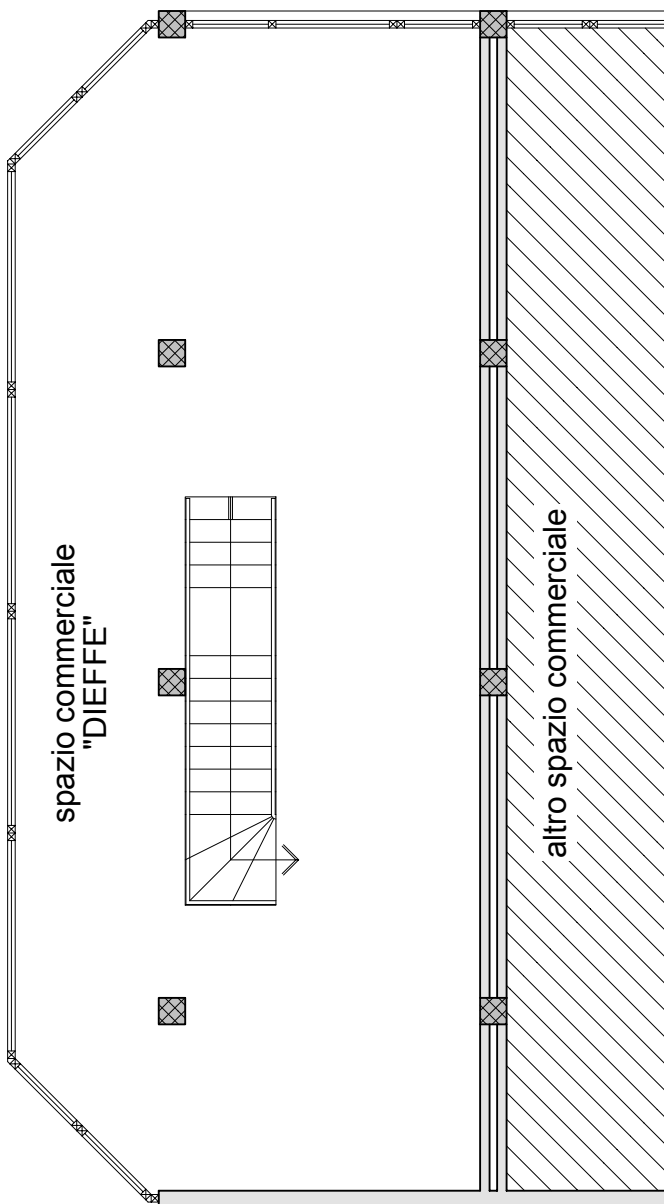

portico Cond.
MONACO

vuoto
su p.t.

vuoto
su p.t.

spazio commerciale
"DIEFFE"

altro spazio commerciale

TAV2 STATO DI FATTO
PIANTA P.1

scala 1:100