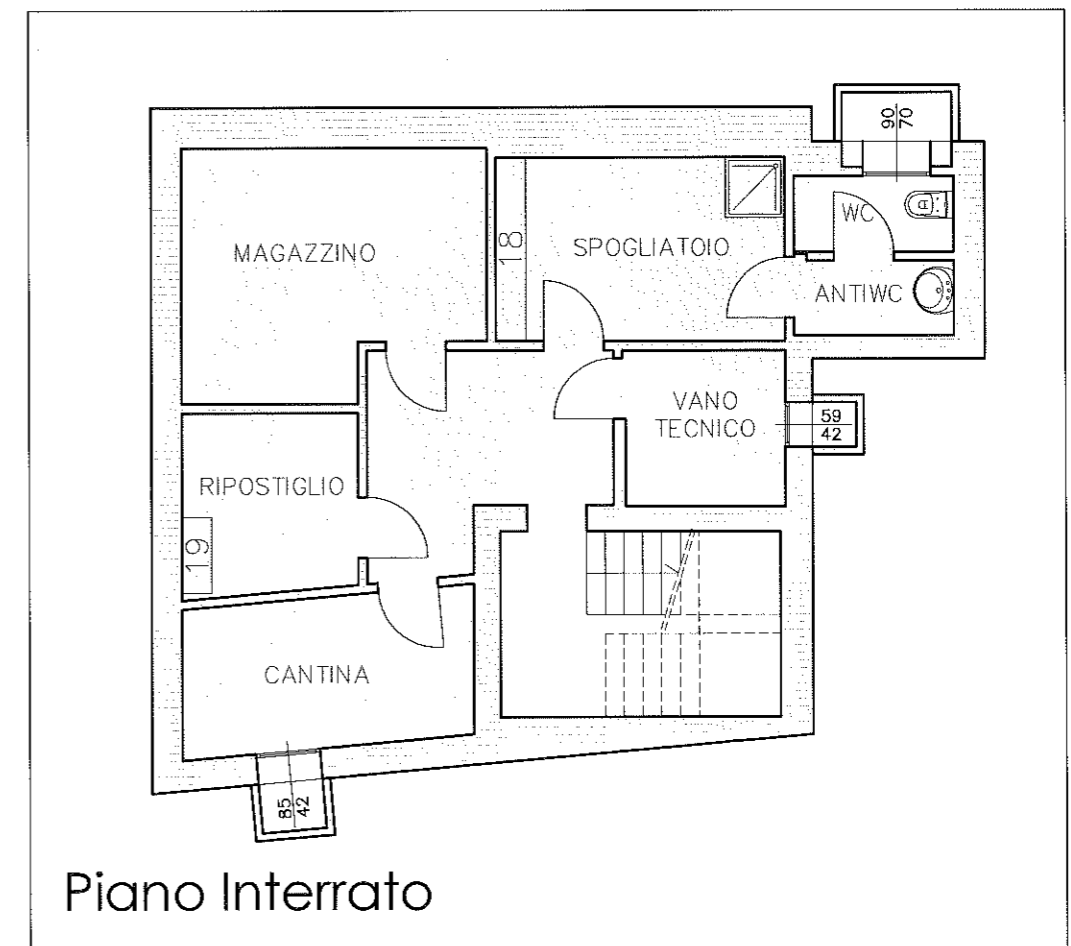

Piano Terra

LEGENDA

- 1 - conservatori cm 126 x 90 h=236
- 2 - forno cm 120 x 93 h=200
- 3 - piano di lavoro in acciaio inox con ripiani cm 290 x 70
- 4 - lavastoviglie cm 70 x 60 h=86
- 5 - lavabo in acciaio inox
- 6 - vetrina gelato
- 7 - vetrina refrigerata pasticcini
- 8 - vetrina refrigerata cioccolata
- 9 - cassa
- 10 - piano in acciaio inox con cassettera e frigo
- 11 - vetrina prodotti salati
- 12 - lavabo e piano appoggio in acciaio inox con sottostante lavabicchieri e fabbricatore di ghiaccio
- 13 - n° 2 macinatori caffè
- 14 - macchina caffè con cassetto scarico
- 15 - piano in acciaio inox con contenitori rifiuti
- 16 - mobile in legno parte a giorno e parte chiusura ad ante
- 17 - vetrina refrigerata per torte
- 18 - armadietto per personale
- 19 - armadietto ricovero prodotti per pulizia

Piano Interrato