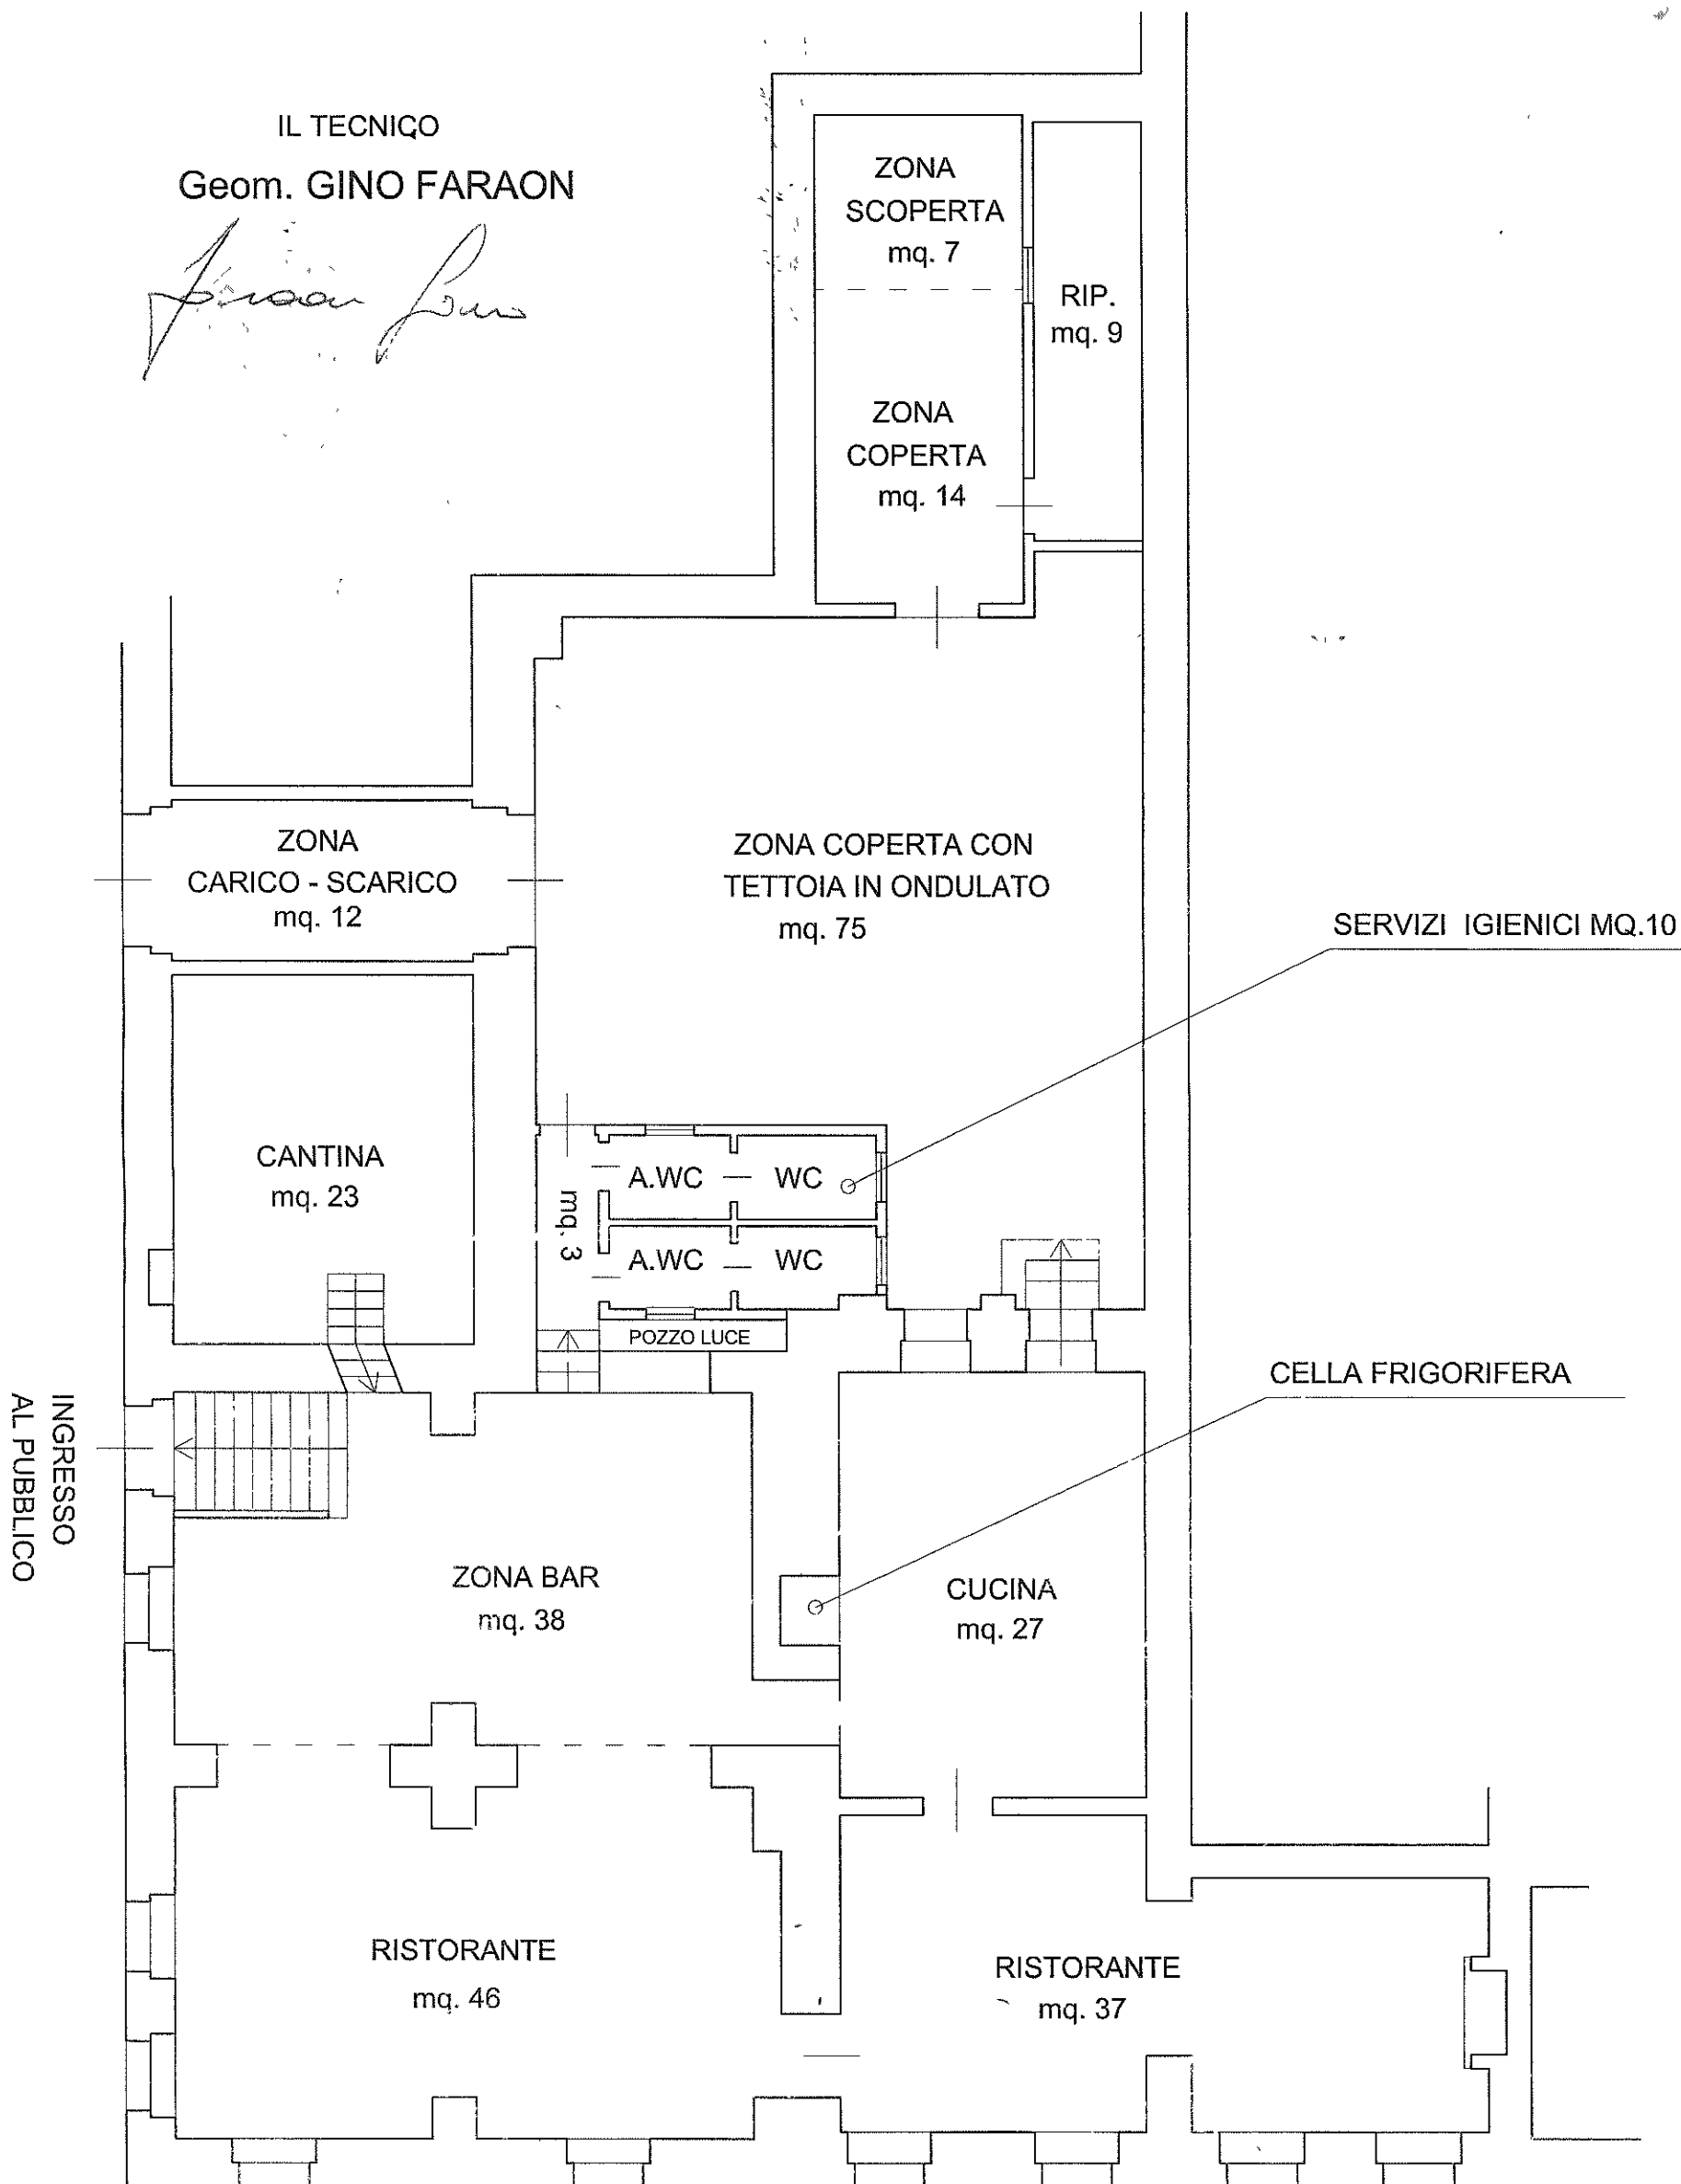

IL TECNICO
Geom. GINO FARAON

LOCALI IN VITTORIO VENETO, VIA C. BATTISTI, 2
A DITTA DE POLO RENZO

scala 1:100