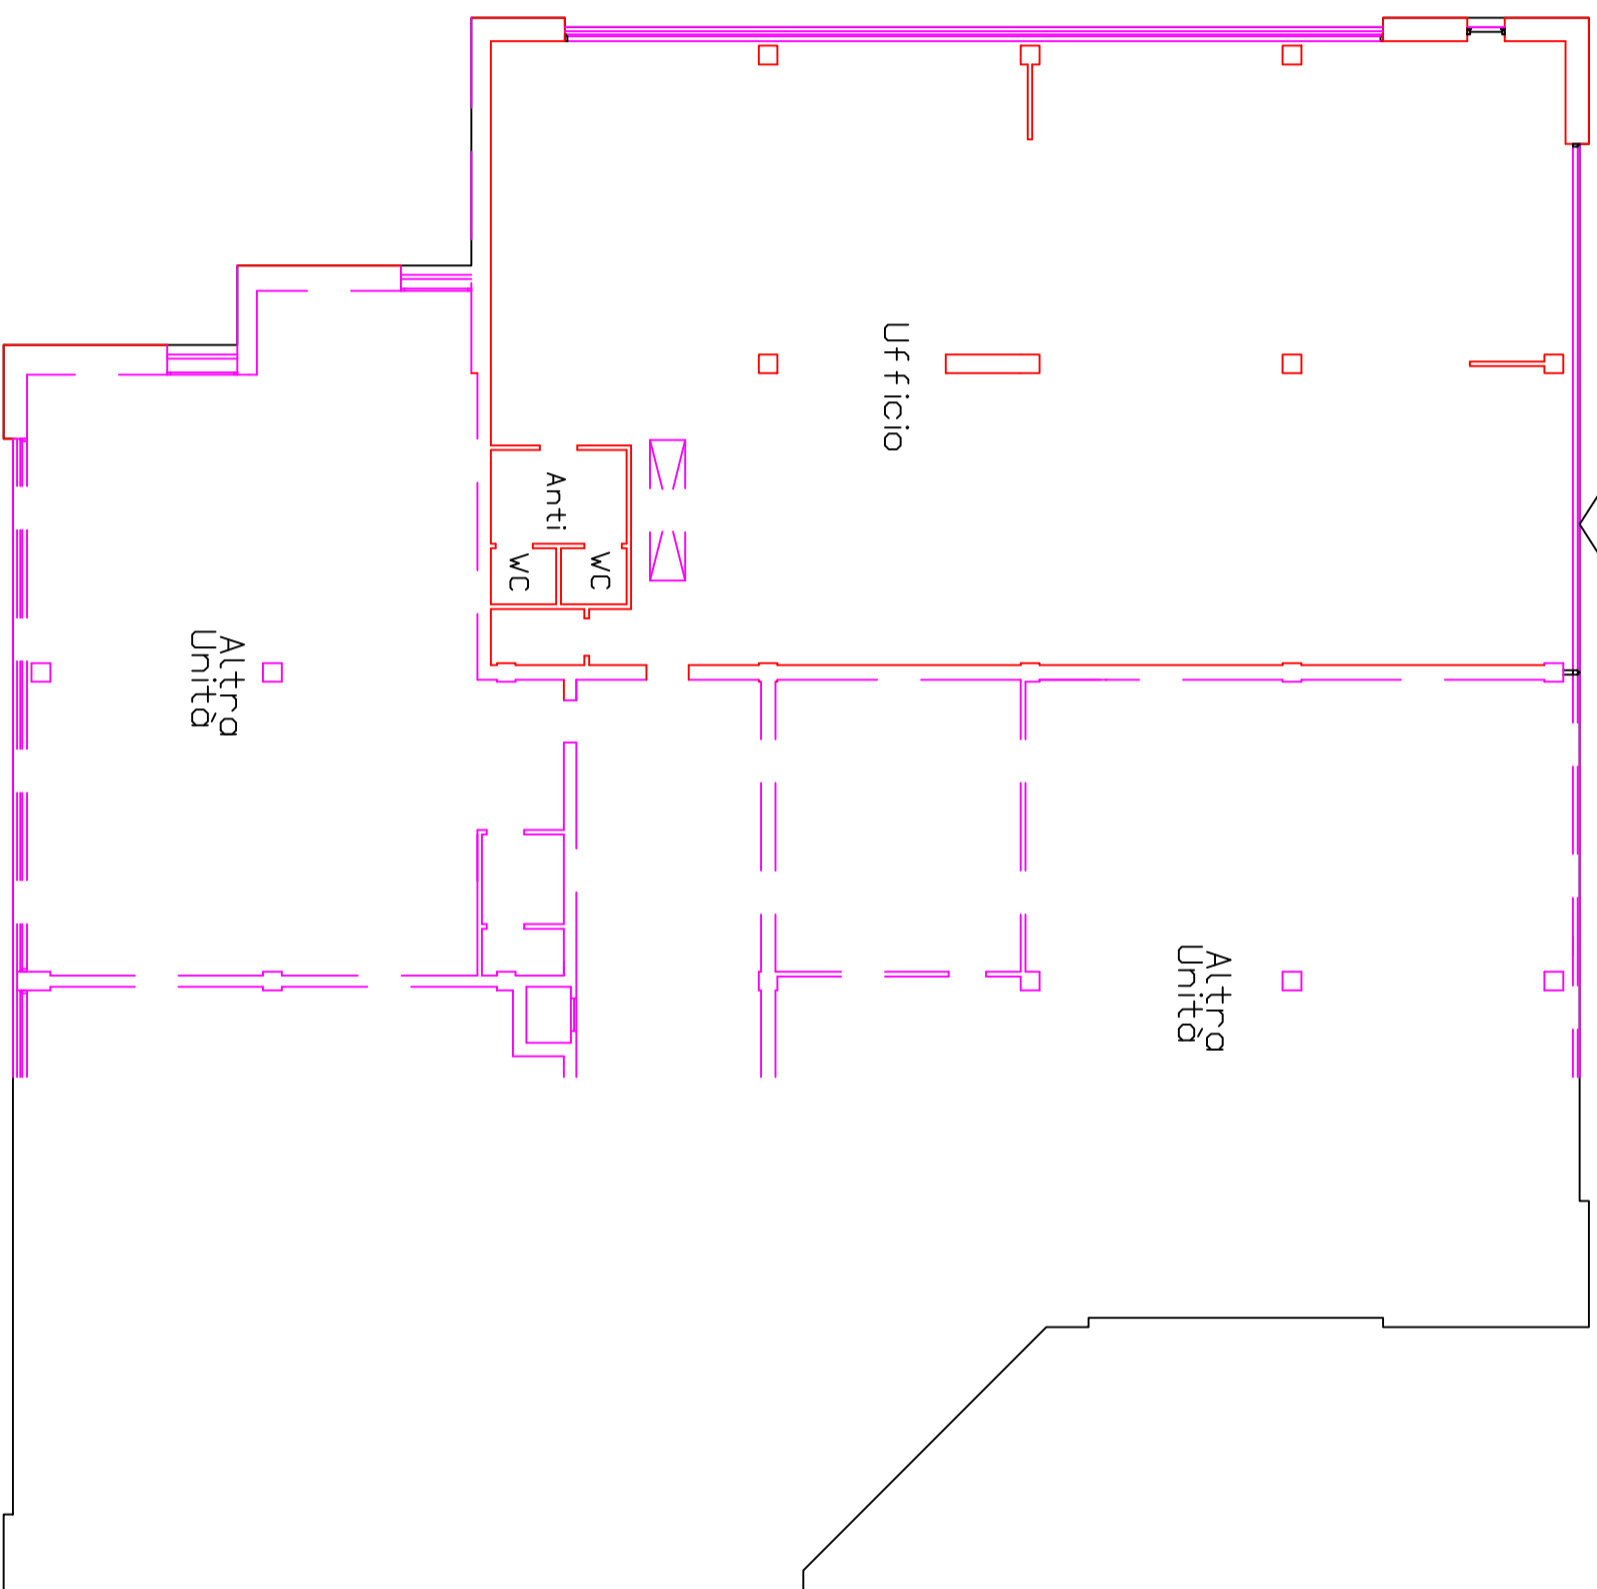

Lato NORD Fronte strada
Posizione impianto pubblicitario

ALMACO GROUP SRL
Viale ITALIA 190D
31015 Conegliano - TV
Piano Primo
H. 290