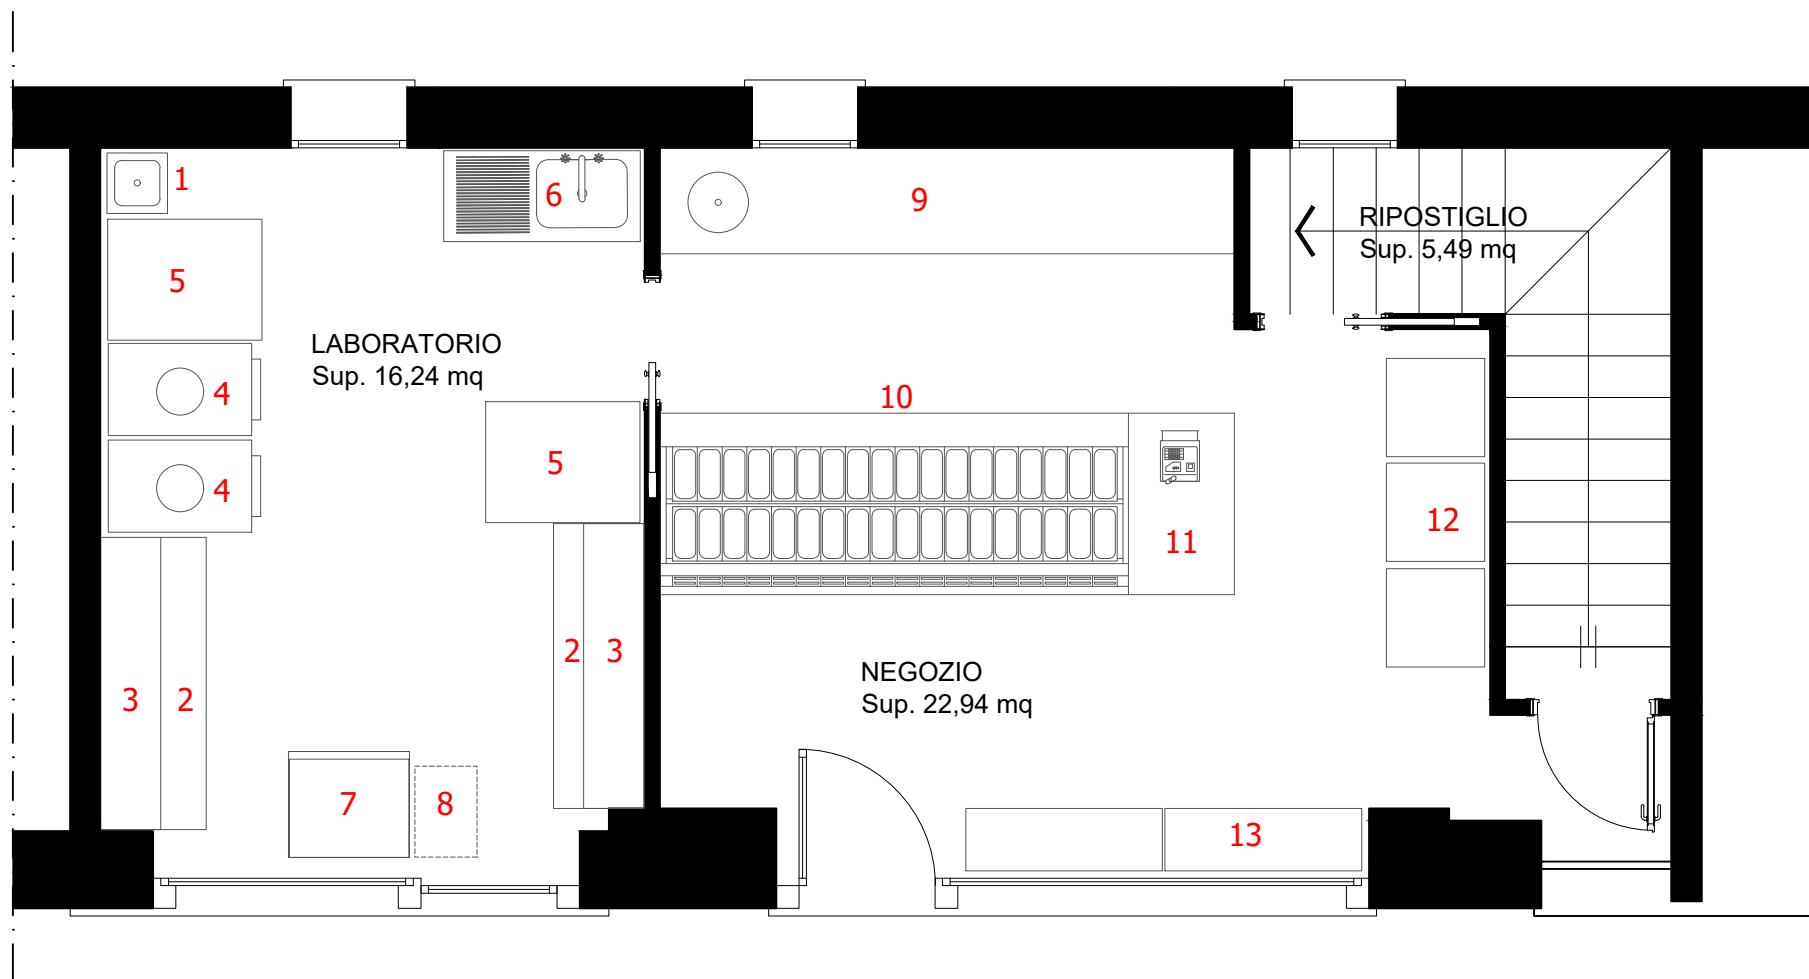

PIANO TERRA

LEGENDA:

- | | |
|--------------------------------------|--|
| 1 - Lavamani con comando a ginocchio | 7 - Abbattitore con forno |
| 2 - Piano lavoro refrigerato | 8 - Tramoggia |
| 3 - Pensile | 9 - Retrobanco |
| 4 - Macchina da gelato | 10 - Vetrina vendita gelato |
| 5 - Frigo negativo | 11 - Mobile con cassa |
| 6 - Lavandino | 12 - Vetrine verticali esposizione dolci |
| | 13 - Panca |