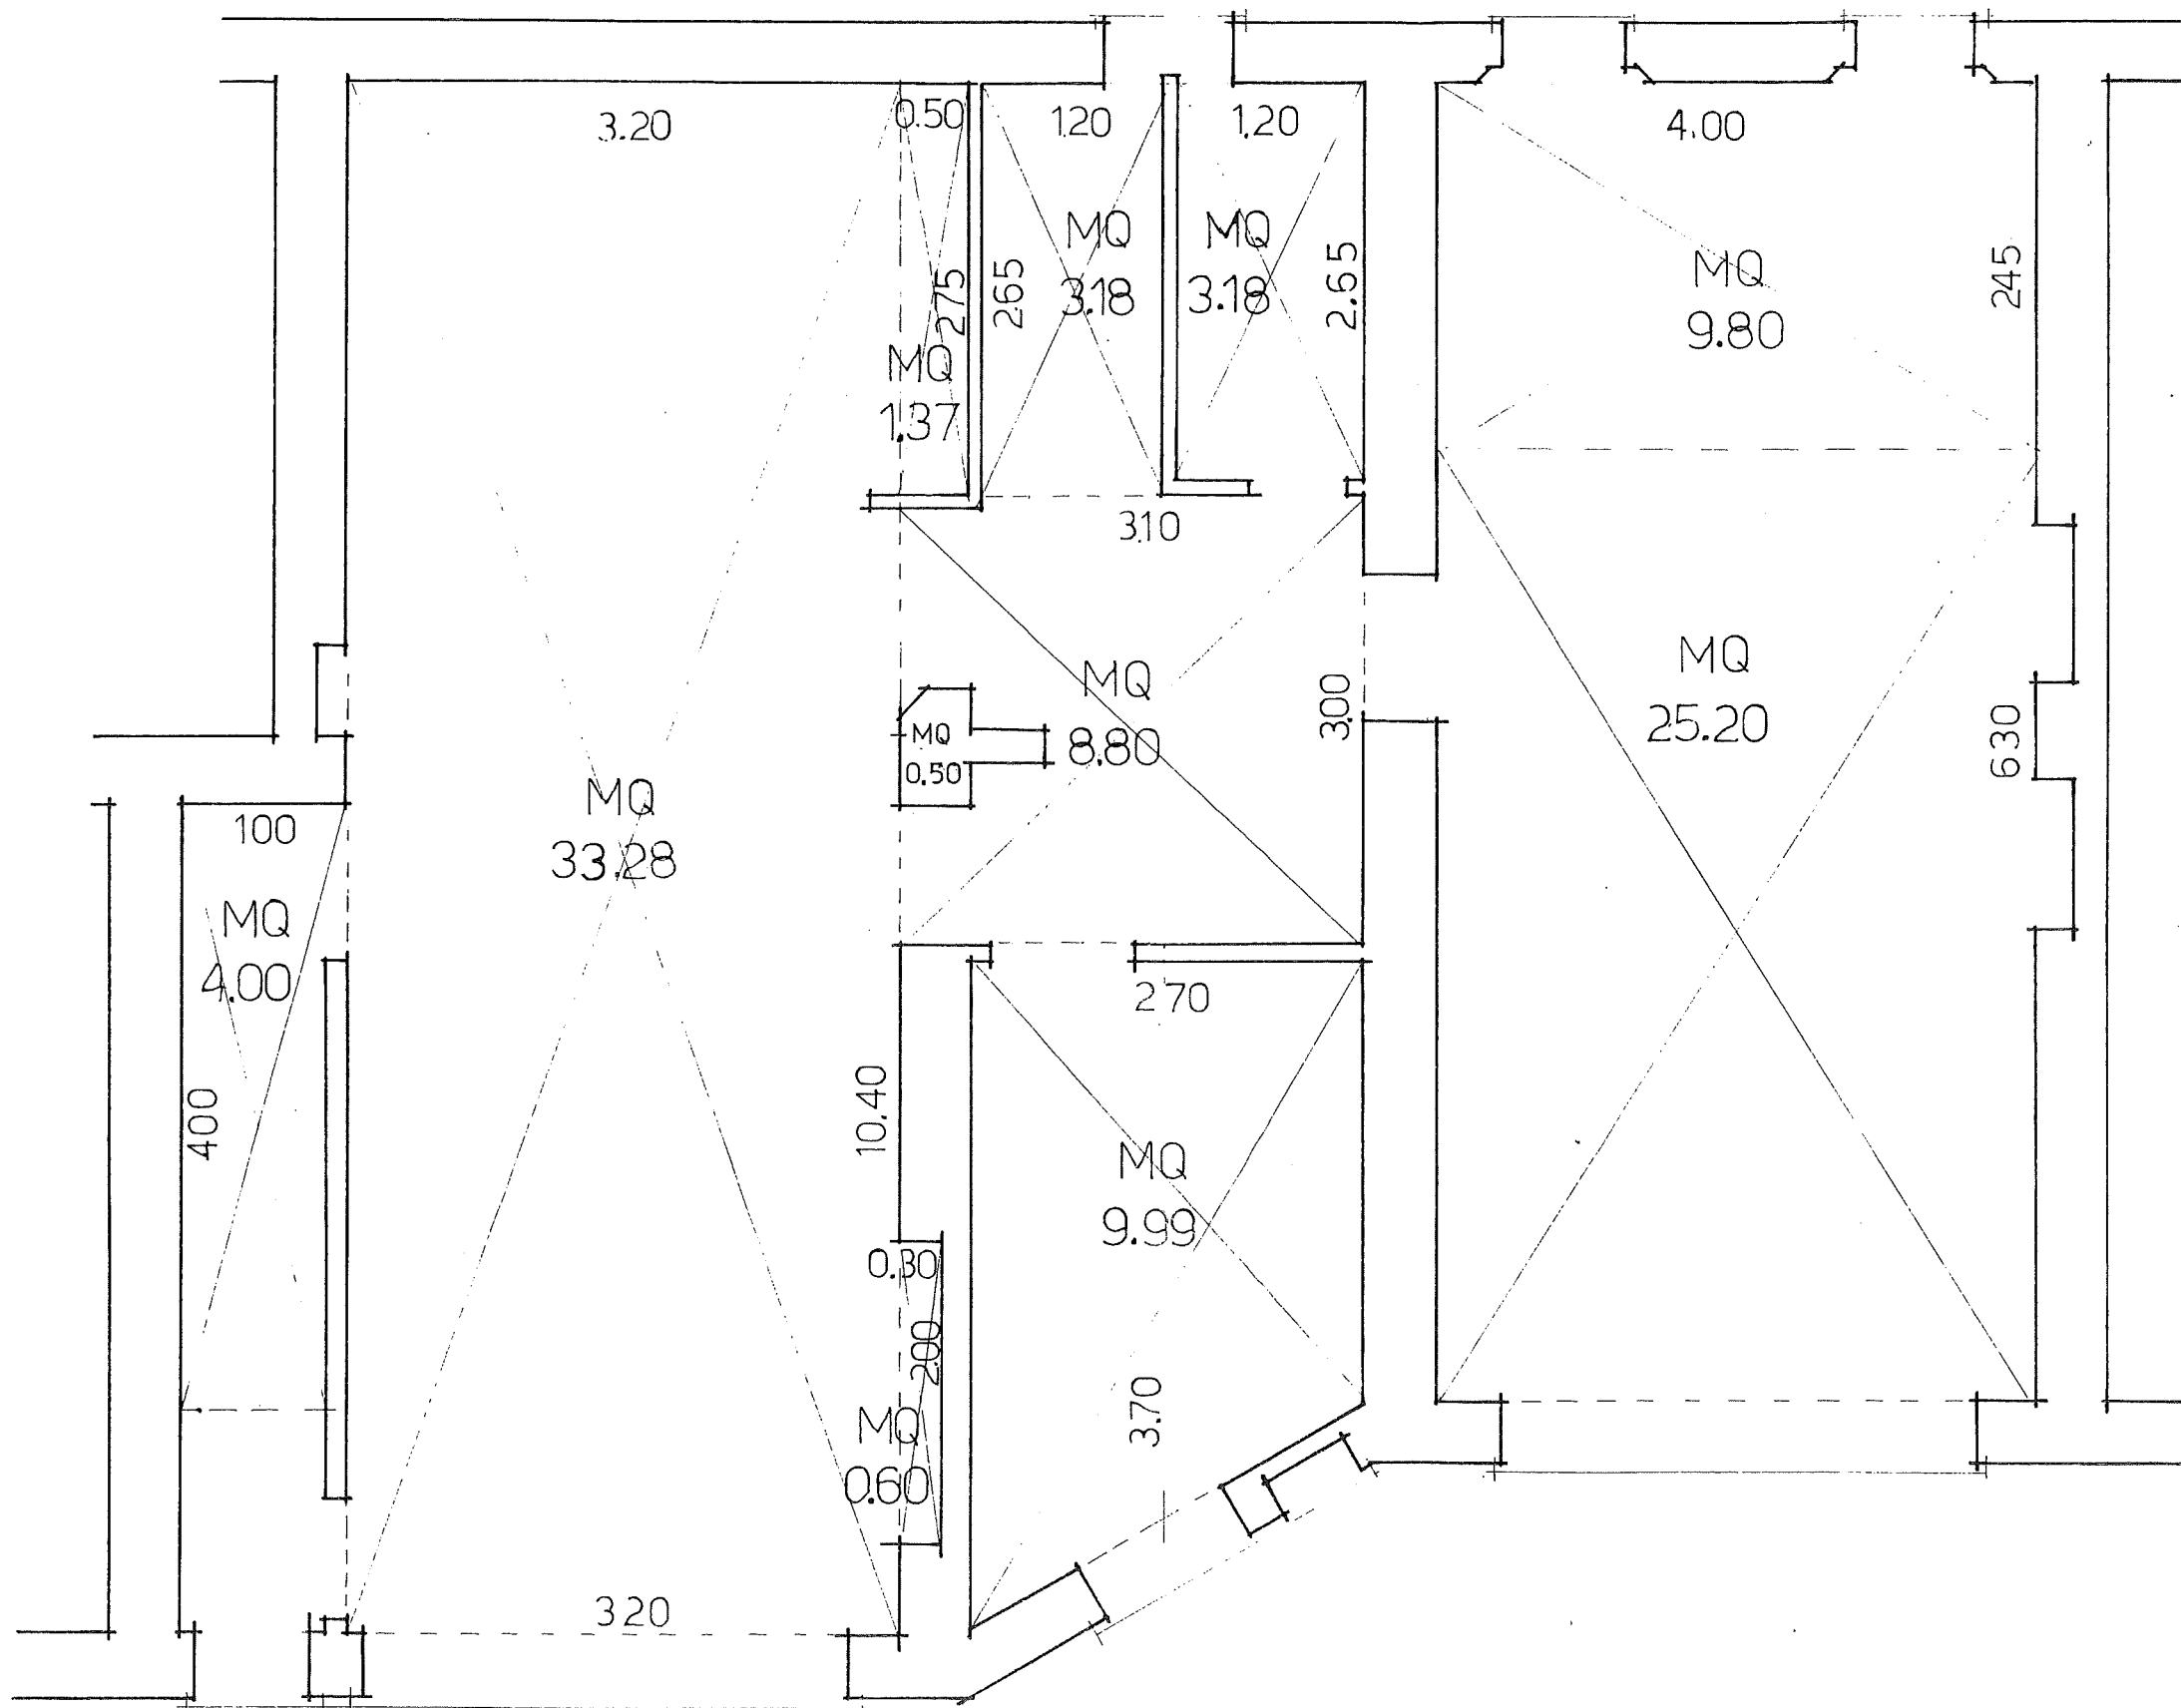

CONTEGGIO SUPERFICI 1:50

legenda :

SPOGLIATOIO E RETRO NEGOZIO	MQ	9.80
NEGOZIO	MQ	25.20
W.C.	MQ	3.18
MAGAZZINO FARINA ED ALTRI PRODOTTI	MQ	9.99
LABORATORIO COMPLETO	MQ	47.23
RIPOSTIGLIO	MQ	4.00

TOTALE MQ 99.40

PIANTA PIANO TERRA

SCHEMA FUNZIONALE

1 50